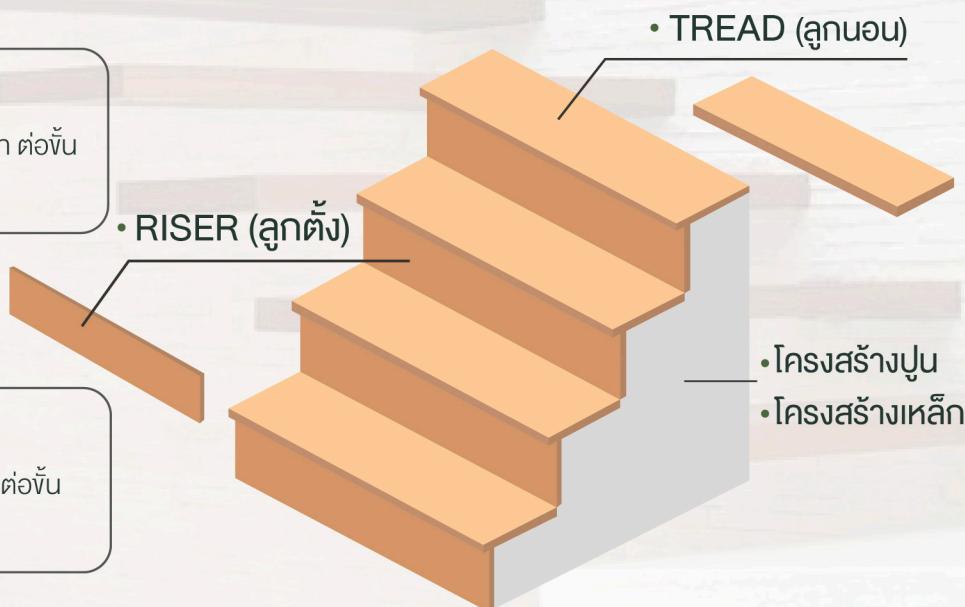

PRICE LIST

SOLID BALAU STAIRCASE

@lumberer

LUMBERER

ลัม-เบอร์-เออร์

■ ราคาบันไดไม้จริง : ไม้เต็งลาว

● TREAD (ลูกนอน)

ความหนา (Thickness)	ความกว้าง (Width)	ความยาว (Length)			ราคา / ชั้น (PRICE / PCS)
		1000-1200 mm.	1201-1500 mm.	1501-2100 mm.	
1" (20 mm.)	250-380 mm.	1,870.-	2,250.-	2,990.-	
1.5" (30 mm.)	250-380 mm.	2,800.-	3,370.-	4,490.-	

บันไดลูกนอนเป็นไม้ประสาน 2 แผ่น

● ค่าติดตั้งบันไดลูกนอน

พร้อมเคลือบผิว (สีธรรมชาติ) 1,200 บาท ต่อชั้น
ย้อมสีอื่นๆ 150 บาท ต่อชั้น

● RISER (ลูกตั้ง)

● ค่าติดตั้งบันไดลูกตั้ง

พร้อมเคลือบผิว (สีธรรมชาติ) 900 บาท ต่อชั้น
ย้อมสีอื่นๆ 150 บาท ต่อชั้น

● RISER (ลูกตั้ง)

ความหนา (Thickness)	ความกว้าง (Width)	ความยาว (Length)			ราคา / ชั้น (PRICE / PCS)
		1000-1200 mm.	1201-1500 mm.	1501-2100 mm.	
1" (20 mm.)	150-190 mm.	935.-	1,130.-	1,500.-	

บันไดลูกตั้งเป็นไม้แผ่นเดียว

- ●ราคานี้ยังไม่รวมค่าติดตั้ง
- ●ราคานี้เฉพาะราคาไม้บันไดเท่านั้น
- ●ราคานี้เป็นราคาประเมินเบื้องต้นเท่านั้นอาจมีการเปลี่ยนแปลงตามขนาดและพื้นที่หน้างานจริง

หมายเหตุ

- ●สามารถสั่งทำได้แบบไม่มีขั้นต่ำ
- ●ราคานี้มีผลตั้งแต่ ต.ค. 2568 เป็นต้นไป
- ●ราคานี้ยังไม่รวมค่าจัดส่ง
- ●ราคายังไม่รวม VAT 7%

@lumberer

lumbererthailand

Tel: +66(0)92-424-2481

www.lumbererthailand.com